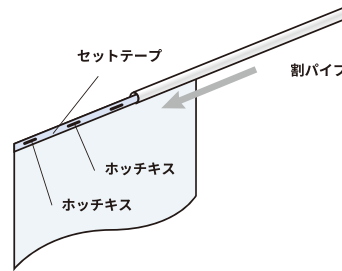

※パイプの長さ調整は、パイプカッターをご使用することで簡単にできます。
※パイプの長さは、スクリーンサイズに合わせて、W:300mm～H:2000mm(1cm単位)で
ご指定いただけます。

商品コード	規格	標準価格 (税抜)	送料 (税抜)
SSEP-S0500	300 mm ~ 500 mm	1,160円	800円
SSEP-S0750	510 mm ~ 750 mm	1,200円	800円
SSEP-S1000	760 mm ~ 1,000 mm	1,250円	1,000円
SSEP-S1250	1,010 mm ~ 1,250 mm	1,830円	1,000円
SSEP-S1500	1,260 mm ~ 1,500 mm	1,920円	1,500円
SSEP-S1750	1,510 mm ~ 1,750 mm	1,970円	1,500円
SSEP-S2000	1,760 mm ~ 2,000 mm	2,020円	2,000円

※10セットまで1梱包で発送可能です。

SSEP-B 20mmφ塩ビパイプ (異形タイプ)

パイプ : 20mmφ塩ビパイプ (異形タイプ)
本体サイズ: W300mm-2,000mm
カラー : 白
セット内容: 20mmφ塩ビパイプ (異形タイプ) 2本、
セットテープ、キャップ4個、
フック (吊り具) 2個、紐2本 (紐の長さは1m)
スクリーン: 生地は含まれておりません。
※本体サイズと同じものがセット可能。
生産国 : 日本

※パイプの長さ調整は、パイプカッターをご使用することで簡単にできます。
※パイプの長さは、スクリーンサイズに合わせて、W:300mm～H:2000mm(1cm単位)で
ご指定いただけます。

商品コード	規格	標準価格 (税抜)	送料 (税抜)
SSEP-B0500	300 mm ~ 500 mm	1,990円	800円
SSEP-B0750	510 mm ~ 750 mm	2,030円	800円
SSEP-B1000	760 mm ~ 1,000 mm	2,080円	1,000円
SSEP-B1250	1,010 mm ~ 1,250 mm	3,430円	1,000円
SSEP-B1500	1,260 mm ~ 1,500 mm	3,520円	1,500円
SSEP-B1750	1,510 mm ~ 1,750 mm	3,570円	1,500円
SSEP-B2000	1,760 mm ~ 2,000 mm	3,620円	2,000円

※10セットまで1梱包で発送可能です。

SSEP-H980 タペストリー用セットテープ

サイズ : W8mm × H980mm
素材 : ポリエチレン発泡 (厚み2mm)

商品コード	本数	標準価格 (税抜)	送料 (税抜)
SSEP-ST25	25 本 / セット	2,000円	800円
SSEP-ST50	50 本 / セット	4,000円	800円

【バナーのセット方法】
印刷物の上下にセットテープ
(ホットキスで固定) を取りつけ、
割りパイプやタペストリーバーに
通して吊ります。

FIRST®

サインディスプレイ用品メーカー「ファースト」のタペストリーバーを用紙サイズに合
せてセット商品にしました。高級感のあるタペストリーに仕上げることができます。
(サイズは、A判・B判、その他規格サイズ。)

SSF15 F15 タペストリー SET (シルバー・ブラック)

パイプ : 15mmφアルミパイプ
本体サイズ: W430mm-1,815mm
カラー : シルバー・ブラック
セット内容: アルミパイプ2本、バナー補強テープ、
キャップ4個、吊具2個
スクリーン: 生地は含まれておりません。

SSF20 F20 タペストリー SET (シルバー・ブラック)

パイプ : 20mmφアルミパイプ
本体サイズ: W430mm-1,815mm
カラー : シルバー・ブラック
セット内容: アルミパイプ2本、バナー補強テープ、
キャップ4個、吊具2個
スクリーン: 生地は含まれておりません。