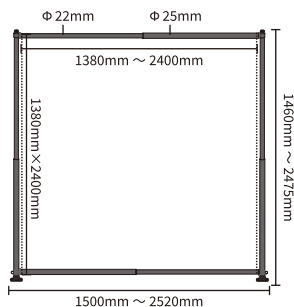

本体サイズ : W1,500 ~ 2,520mm × H1,460 ~ 2,475mm × D450mm
 幕サイズ : W1,380 ~ 2,400mm × H1,380 ~ 2,400mm
 材質 : スチール黒塗装
 重量 : 8.0kg
 セット内容 : イベントバナー本体、専用バッグ付
 スクリーン : 生地は含まれておりません。
 ※送料無料 (沖縄、離島は実費)

SSRUS ロールアップバナースタンド (屋内用)