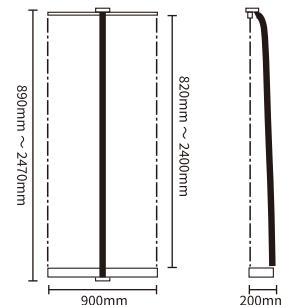

SSCBS-800 クロスバナースタンド 標準価格 (税抜) **11,000円**