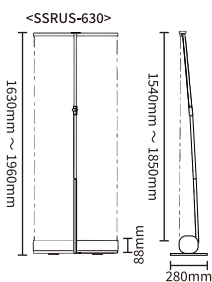

本体サイズ : W630mm × H1,595mm ~ 2,095mm
幕サイズ : W630mm × H1,510mm ~ 2,000mm
材質 : アルミニウム
※アルマイト仕上げ
重量 : 2.0 ~ 4.0kg
セット内容 : ロールアップバナー本体、専用バッグ付
スクリーン : 生地は含まれておりません。

商品コード	規格	標準価格 (税抜)
SSRUS-630	630mm × 1,630 ~ 1,960mm	8,000円
SSRUS-880	880mm × 1,595 ~ 2,095mm	9,000円
SSRUS-1230	1,230mm × 1,595 ~ 2,095mm	16,000円

※送料無料 (沖縄、離島は実費)