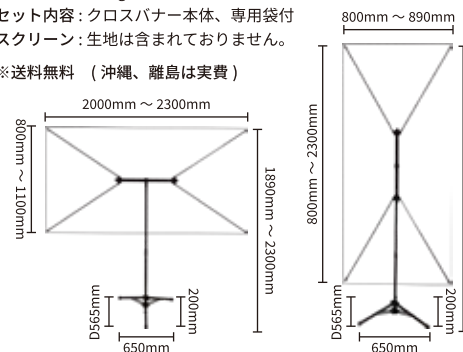

スクリーンを90度回転することでタテとヨコを入れ替えるバナースタンド。スクリーン四隅をハトメ加工して、機材に取り付けます。

本体サイズ : (タテ型) W800 ~ 890mm × H2,450mm ~ 2,645mm
: (ヨコ型) W2,000 ~ 2,300mm × H1,890mm ~ 2,300mm
幕サイズ : (タテ型) W800 ~ 890mm × H1,900mm ~ 2,300mm
: (ヨコ型) W2,000 ~ 2,300mm × H800mm ~ 890mm
材質 : スチール黒塗装、FRP
重量 : 2.0kg
セット内容 : クロスバナー本体、専用袋付
スクリーン : 生地は含まれておりません。
※送料無料 (沖縄、離島は実費)